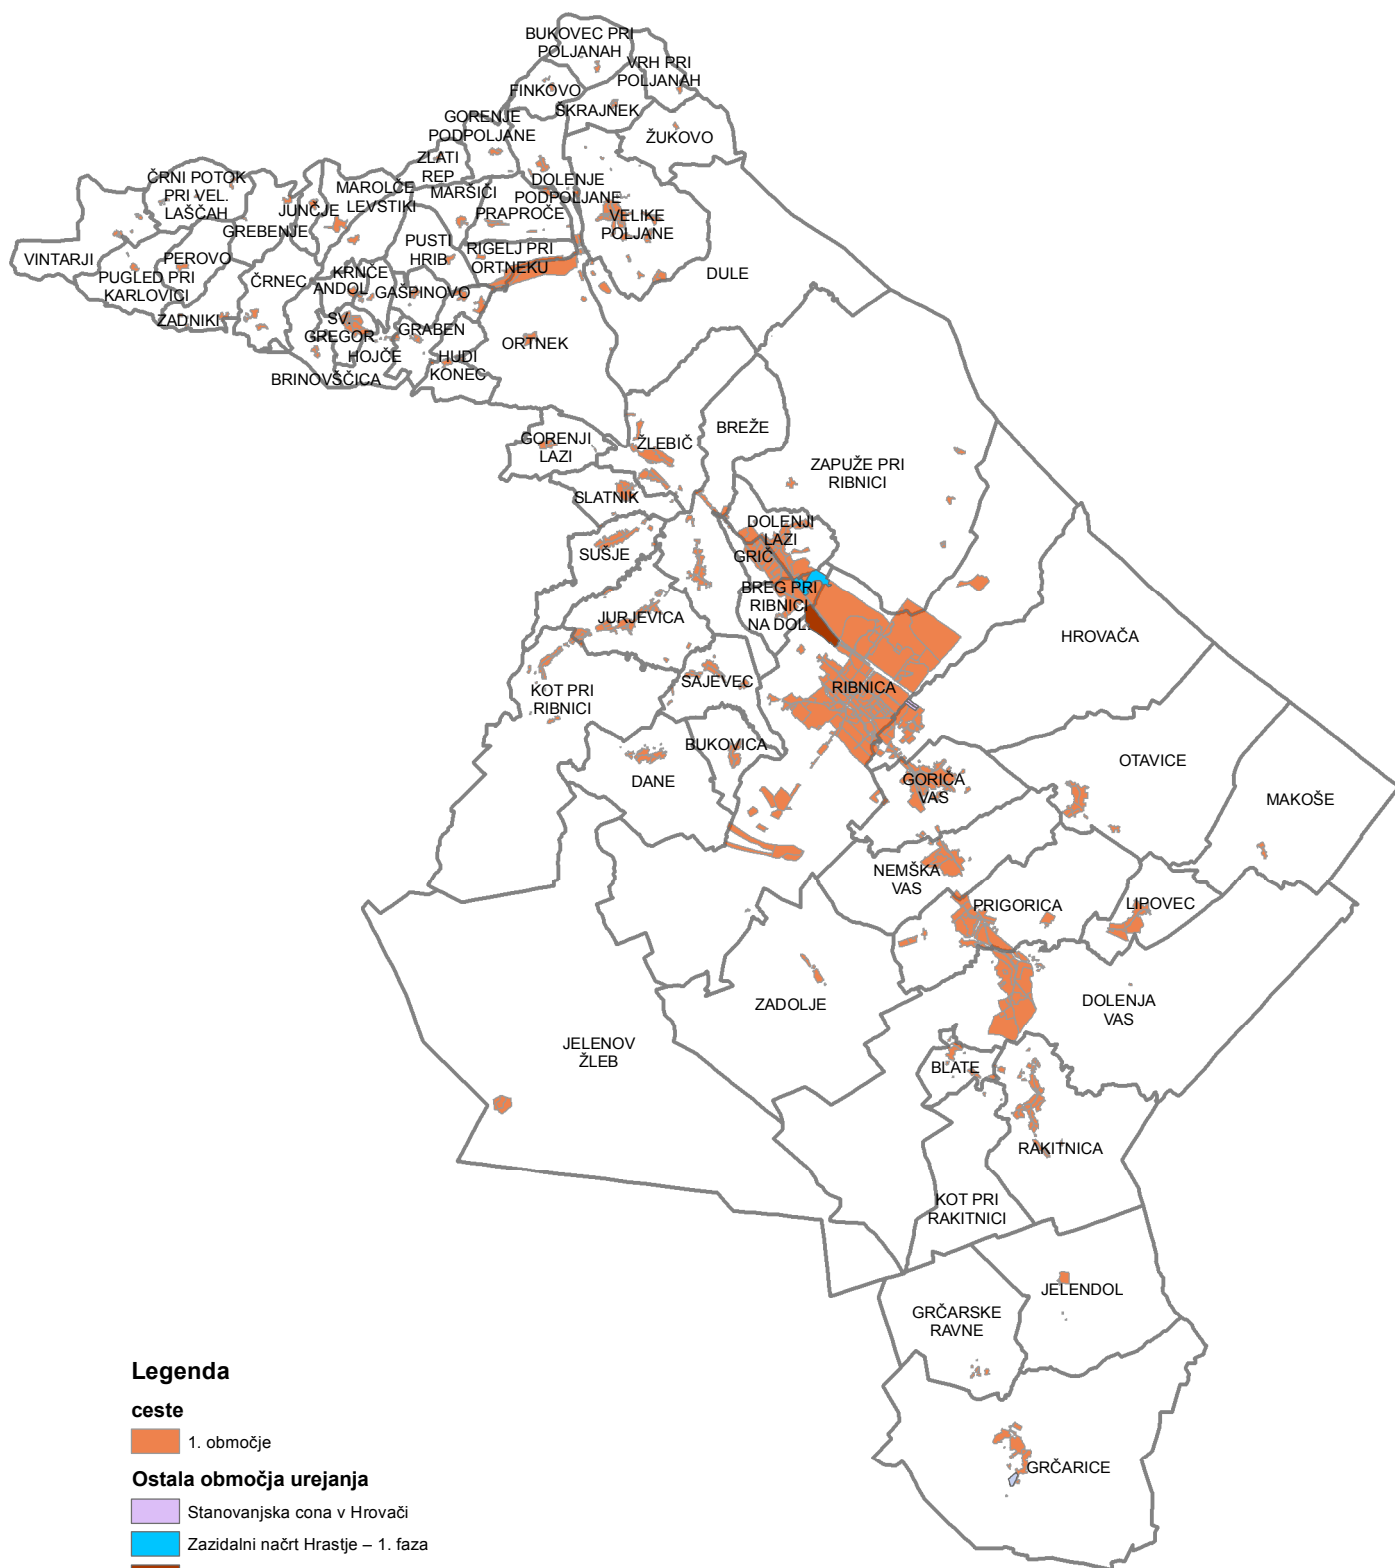

OBČINA RIBNICA

Območje komunalne opreme ~ ceste ~

Legenda

ceste

1. območje

Ostala območja urejanja

Stanovanjska cona v Hrovači

Zazidalni načrt Hrastje – 1. faza

Obrtna cona R7/05 Breg pri Ribnici

Grčarice